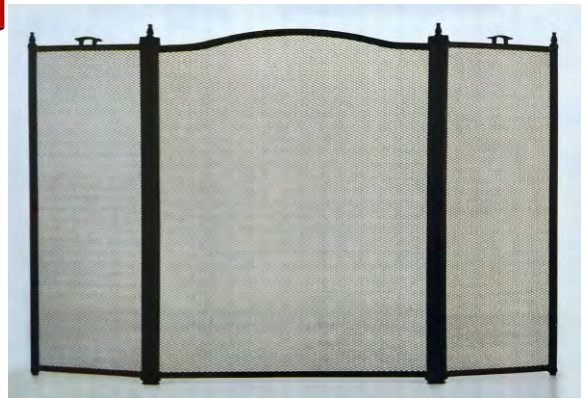

4716154581

FIREPLACE Screen Protector, 303B, 50x100cm

UNIT Τρίπτυχο Προστατευτικό Κάλυμμα Τζακιού, 60x100cm

NEW

4716154721

FIREPLACE Screen Protector, 103B, 60x100cm