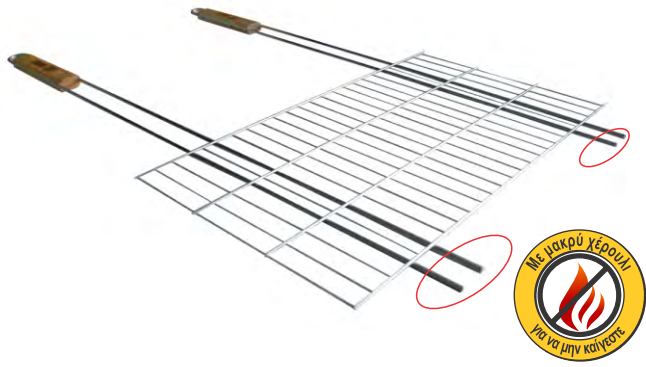

UNIT Σχάρα με 2 Χερούλια για τοποθέτηση σε κυττριακή Φουκού, 31x57cm, Με έξτρα πάτηματα για απόλυτη σταθερότητα

51290966102456011

GK BBQ Grill 7002/B - 31x57cm

UNIT Σχάρα με 2 Χερούλια για τοποθέτηση σε κυττριακή Φουκού, 31x57cm

51290966101285711