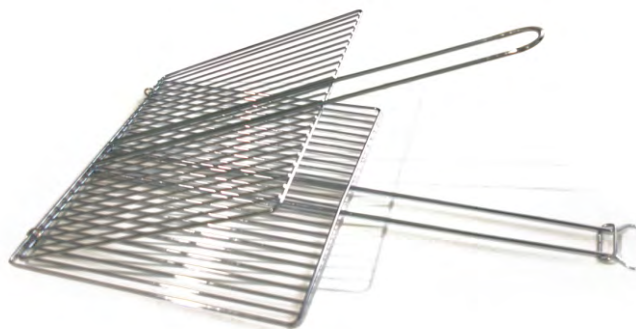

GK BBQ Grill 2341 - 40x35cm