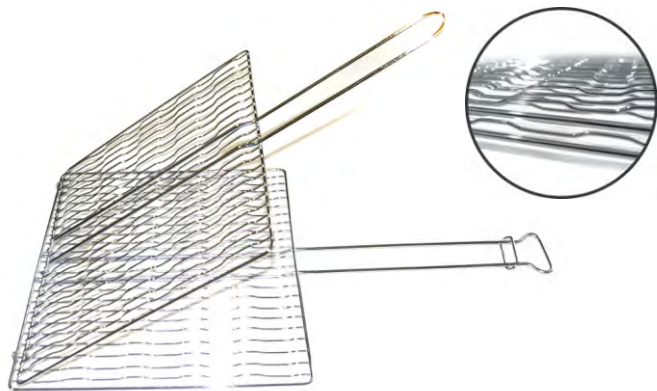

GK BBQ Grill 1058 - 24x24cm

UNIT Σχάρα για ένα Ψάρι - 37x14cm

GK BBQ Grill JB010 - 37x14cm

UNIT Μικρή Σχάρα 37x28cm με Μακρύ Χερούλι 41cm

BBQ Grill BG-001 - 37x28cm

UNIT Σχάρα 40x35cm Ζικ Ζακ

GK BBQ Grill 2342 - 40x35cm

UNIT Σχάρα 40x35cm Ίσια

GK BBQ Grill 2341 - 40x35cm

UNIT 2 Σχάρες σε 1 με 3 Θέσεις Ψησίματος 40x35x7, Κατάλληλη για Ψάρι, Θαλασσινά και Χοντρά Φιλέτα

GK BBQ Grill JB0006 - 40x35cm

UNIT Σχάρα 40x35cm - Με έξτρα πάτημα για απόλυτη σταθερότητα