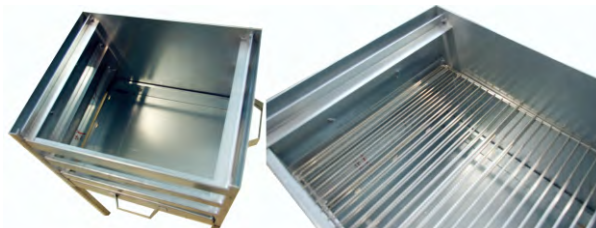

ΕΩΣ 50% ΛΙΓΟΤΕΡΟ ΣΥΓΚΡΙΤΙΚΑ ΜΕ ΤΙΣ ΑΤΣΑΛΙΝΕΣ ΣΟΜΠΕΣ

UNIT Μαγκάλι

Διάσταση:
29cm x 51cm

FOUKOU Portable

UNIT Μίνι Κυπριακή Φουκού με 2 Μεγάλες Σμίλες και 7 Μικρές

Διάσταση:
33cm x 40cm

FOUKOU Dakry

Πλήρες ΣΕΤ Κυπριακή Φουκού

3 Μεγάλες Σμίλες
& 11 Μικρές

Διάσταση:
37cm x 70cm

Kypriaki FOUKOU Complete - Tomahawk

Πλήρες ΣΕΤ Κυπριακή Φουκού

3 Μεγάλες Σμίλες
& 11 Μικρές

Διάσταση:
33cm x 69cm

Kypriaki FOUKOU Complete - BLUE

**Φορητή Ψησταριά Παντός Καιρού
Δεν επηρεάζεται από Βροχή ή Αέρα
Οικονομική γιατί κρατάει θερμοκρασία**