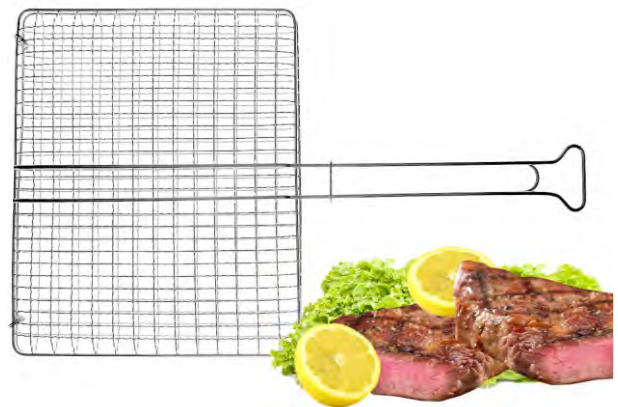

51290966101285711

GK BBQ Grill 7002 - 31x57cm

UNIT Σχάρα με ποδαράκια για Τζάκι ή για εστία χωρίς επιφάνεια ψησίματος

51290966102405811

GK BBQ Grill 7012 - 40x35cm

UNIT Σχάρα 40x35cm Τετράγωνη

51290966101286411