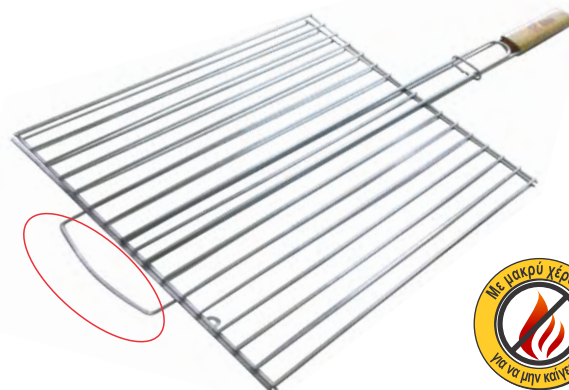

UNIT Σχάρα 40x35cm Ίσια

GK BBQ Grill 2341 - 40x35cm

UNIT 2 Σχάρες σε 1 με 3 Θέσεις Ψησίματος 40x35x7, Κατάλληλη για Ψάρι, Θαλασσινά και Χοντρά Φιλέτα

GK BBQ Grill JB0006 - 40x35cm

UNIT Σχάρα 40x35cm - Με έξτρα πάτημα για απόλυτη σταθερότητα