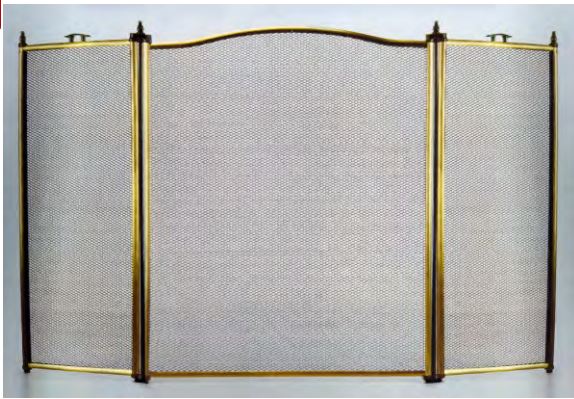

* για εύλογο χρονικό διάστημα

GLOVES GK BBQ HR-605, Heat Resistant Gloves. 1pc/pack

UNIT Τρίπτυχο Προστατευτικό Κάλυμμα Τζακιού, 60x100cm

NEW