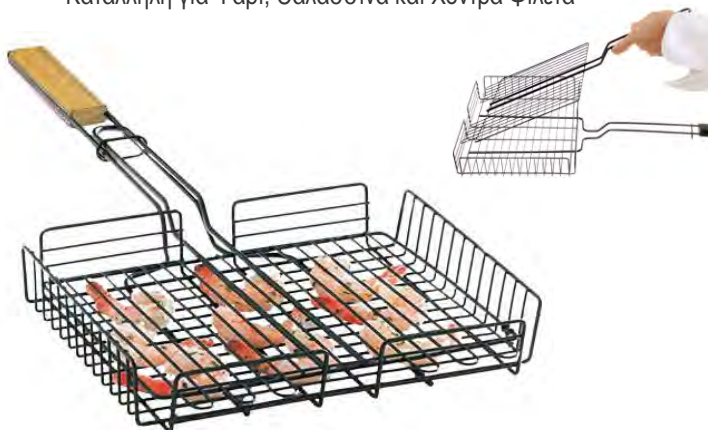

GK BBQ Grill 1058 - 24x24cm

UNIT Σχάρα για ένα Ψάρι - 37x14cm

GK BBQ Grill JB010 - 37x14cm

UNIT Μικρή Σχάρα 37x28cm με Μακρύ Χερούλι 41cm

BBQ Grill BG-001 - 37x28cm

UNIT Σχάρα 40x35cm Ζικ Ζακ

GK BBQ Grill 2342 - 40x35cm

UNIT Σχάρα 40x35cm Ίσια

GK BBQ Grill 2341 - 40x35cm

UNIT 2 Σχάρες σε 1 με 3 Θέσεις Ψησίματος 40x35x7, Κατάλληλη για Ψάρι, Θαλασσινά και Χοντρά Φιλέτα

GK BBQ Grill JB0006 - 40x35cm

UNIT Σχάρα 40x35cm - Με έξτρα πάτημα για απόλυτη σταθερότητα