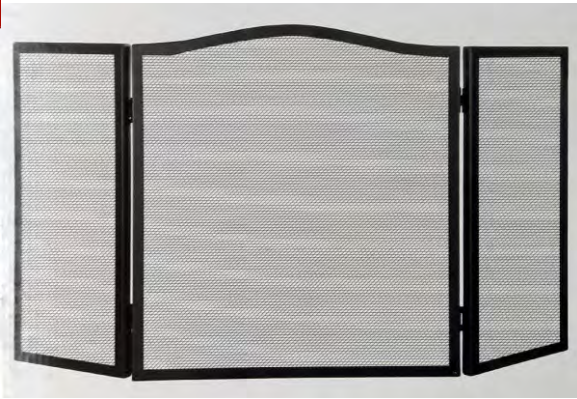

NEW

4716154651

FIREPLACE Screen Protector, 103AT, 60x100cm

UNIT Τρίπτυχο Προστατευτικό Κάλυμμα Τζακιού, 50x100cm

NEW

4716154581

FIREPLACE Screen Protector, 303B, 50x100cm

UNIT Τρίπτυχο Προστατευτικό Κάλυμμα Τζακιού, 60x100cm